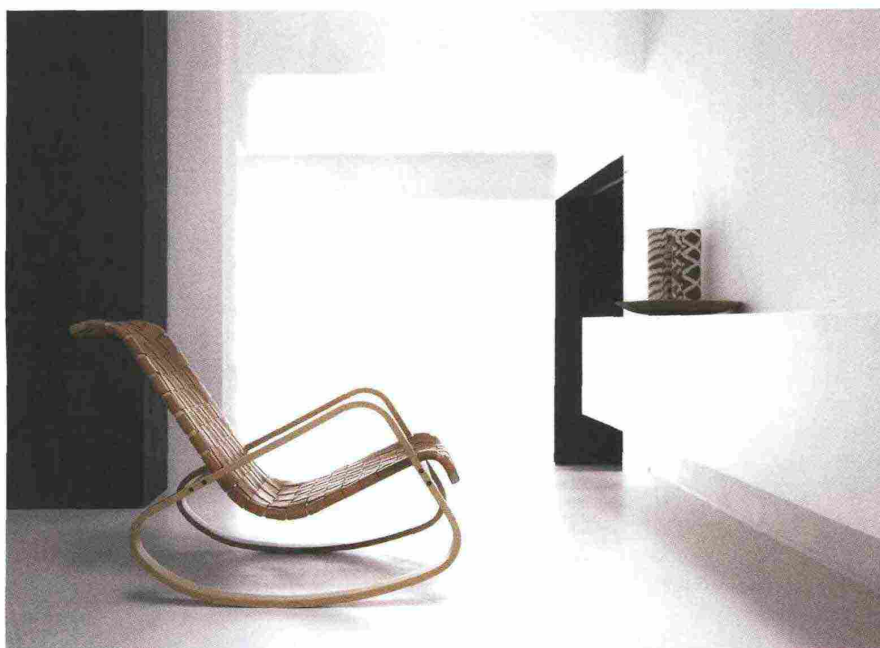

Un elemento intramontabile della produzione **Crassevig**. Disegnato nel 1970 da Luigi **Crassevig**, Dondolo appartiene al patrimonio culturale e storico dell'azienda. L'impiego dei materiali, la curvatura a vapore del legno massello, l'intreccio del cuoio e del cotone, lo studio dell'ergonomia si ritrovano inalterati in un modello che è diventato icona senza tempo del made in Italy. Oggi viene proposto nell'inedita versione *imbottita*, in cui le morbide schiume rivestite in tessuto trapuntato con cuciture

orizzontali assicurano momenti di relax dal sapore romantico.

UN CENNO DI STORIA

La fine degli anni Sessanta Luigi **Crassevig** ha percorso in lungo e in largo il territorio della Scandinavia, attraversando quella straordinaria via delle betulle, sempre alla ricerca di sensazioni e soluzioni nuove, in grado di fronteggiare le certezze del passato con una sperimentazione sicura, colta, interessata al vivere domestico e impegnata in un ripensamento del legno in