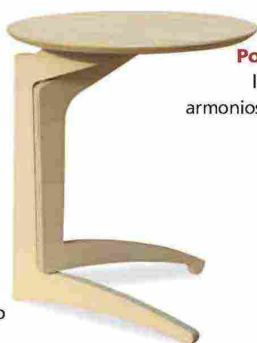

Potocco Design Gianluigi Landoni - Mezzaluna, l'originale complemento d'arredo . Un insieme armonioso di forme e materiali che si uniscono fra loro per vivacizzare la zona living.

www.potoccospa.com