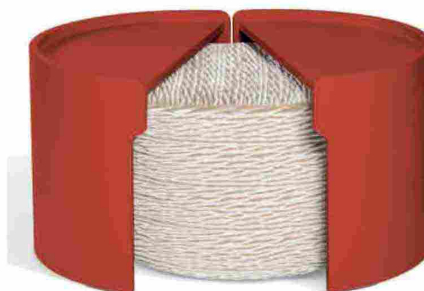

1 dicembre 2014
Gusto & Gusto

Carter&Bennett®
CONSULENZA E SERVIZI PER LA COMUNICAZIONE

Ufficio Stampa Crassevig
0432 1746101
pr@carterandbennett.com

gusto
design

creatività

*forme e materiali più
disparati, per stare
veramente comodi o
correttamente seduti.
Nuovi e vecchi oggetti
di design' per rendere più
piacevole la propria casa.*

Spazio ai colori! Questo sembra essere il motto delle nuove Tendenze Arredamento per il 2014. Dalle nuances discrete ai colori d'impatto, l'importante è trasmettere sensazioni! Quando si parla di colori il pericolo di esagerare troppo è sempre dietro l'angolo.

Le nuove Tendenze dell'Arredamento 2014 parlano chiaro: colore sì ma con criterio. Ecco allora che spuntano famosi oggetti di design rivisitati attraverso il colore: ed entrare in causa il legno, chiaro d'ispirazione nordica, che ben si accoppia ai colori vivaci.

Noi questo mese abbiamo puntato sul rosso, colore tipico di fine anno, ma poi ecco che ci sin puo ispirare all'autorevole PANTONE.

I colori nelle nuove Tendenze Arredamento 2014 conquistano anche i mobili e gli oggetti di arredamento. Nell' Arredamento 2014 non è necessario avere porte, pareti e pavimenti colorati. Rimanere sul monocromatico è possibile, a patto che nell'ambiente ci siano degli oggetti che si differenziano per design particolare e vivacità.

Di **Happy Design**, FoldMe, il tavolino pieghevole. Fondata nel 2011, come un marchio di **Del Fabbro**, una società che da oltre 60 anni è stato crafting di arredamento in legno pregiato e accessori. Colorato, funzionale e versatile, sono progettati per portare conforto e funzionalità alle nostre case.

<http://en.louli.it/>