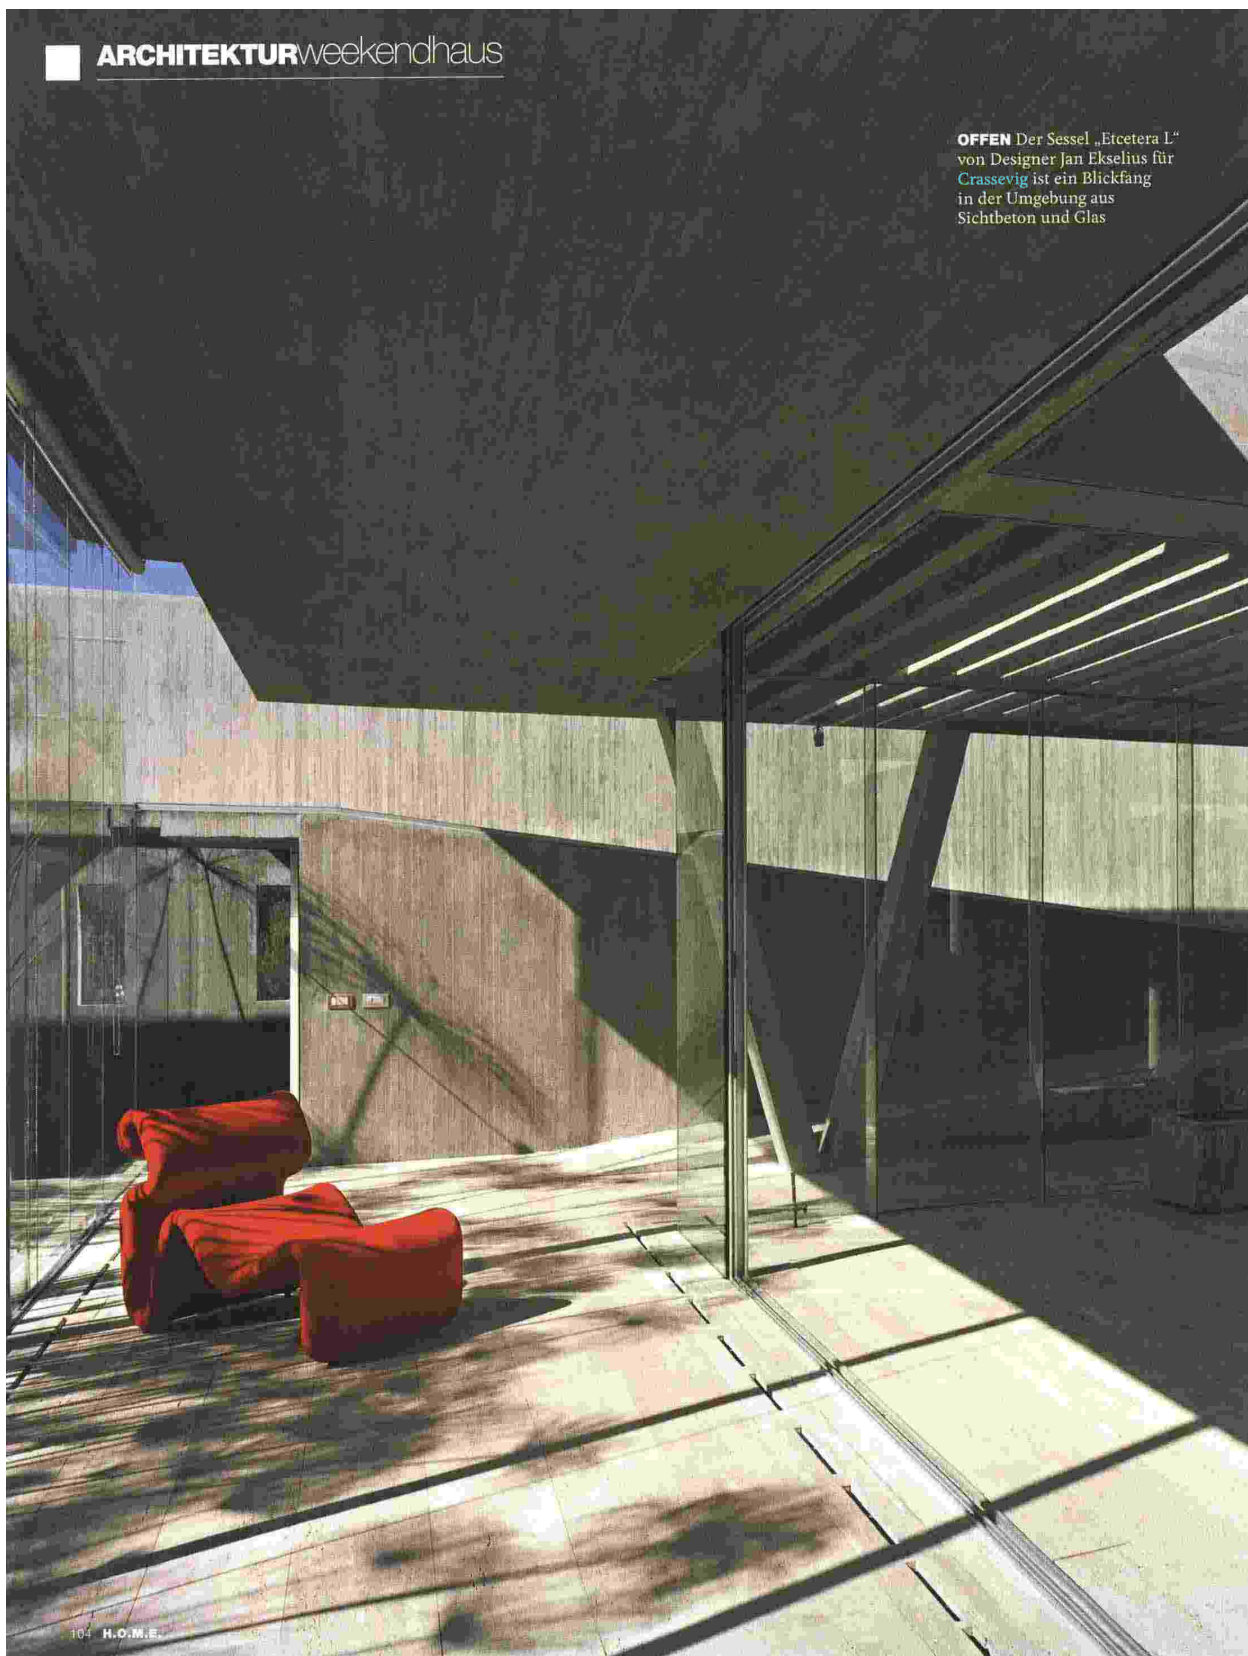

**ARCHITEKTUR**weekendhaus

**OFFEN** Der Sessel „Etcetera L“ von Designer Jan Ekselius für Crassevig ist ein Blickfang in der Umgebung aus Sichtbeton und Glas