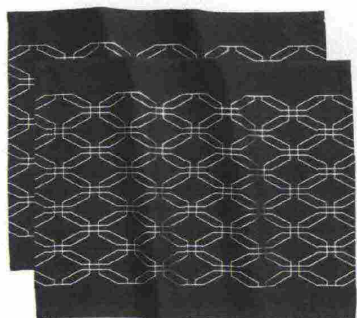

Novembre 2015

Vero Casa

Ufficio Stampa Crassevig  
0432 1746101  
[pr@carterandbennett.com](mailto:pr@carterandbennett.com)

Carter & Bennett®  
CONSULENZA E SERVIZI PER LA COMUNICAZIONE

Questa lampada ricorda un ramoscello in grado di sorreggere solo un "birdie", uccellino in inglese. Il diffusore che riprende la classica forma della lampada da lettura. Birdie di **Foscarini**. [www.foscarini.com](http://www.foscarini.com) Tavolo a ribalta bianco (disponibile anche in betulla massiccio). Chiuso è perfetto per mangiare in due. Se siete di più, ti basta aprirlo. Norden di **Ikea**. [www.ikea.it](http://www.ikea.it) Pola Light è una seduta in polipropilene (perciò riciclabile), leggera nel peso e nel contenuto, e molto resistente. È disponibile in tantissime varianti di colore e basamento. **Crassevig**. [www.crassevig.com](http://www.crassevig.com) Set di due tovaglette all'americana in tessuto di cotone biologico con motivo stampato brillante. **H&M**. [www.hm.com](http://www.hm.com)