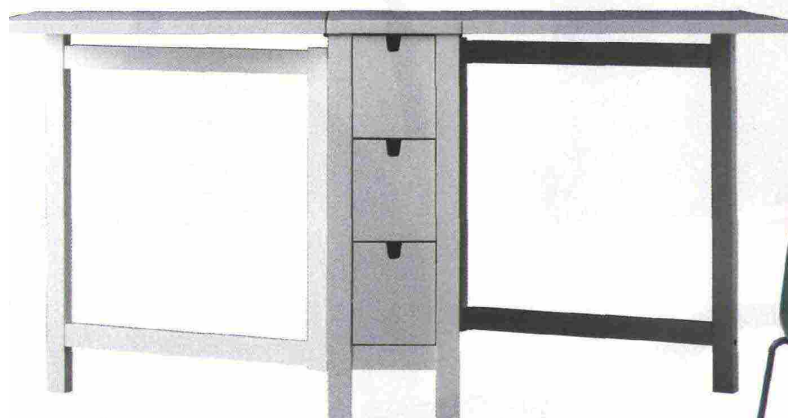

Novembre 2015

Vero Casa

Ufficio Stampa Crassevig  
0432 1746101  
[pr@carterandbennett.com](mailto:pr@carterandbennett.com)

Carter & Bennett®  
CONSULENZA E SERVIZI PER LA COMUNICAZIONE

Questa lampada ricorda un ramoscello in grado di sorreggere solo un "birdie", uccellino in inglese. Il diffusore che riprende la classica forma della lampada da lettura. Birdie di **Foscarini**. [www.foscarini.com](http://www.foscarini.com) Tavolo a ribalta bianco (disponibile anche in betulla massiccio). Chiuso è perfetto per mangiare in due. Se siete di più, ti basta aprirlo. Norden di **Ikea**. [www.ikea.it](http://www.ikea.it) Pola Light è una seduta in polipropilene (perciò riciclabile), leggera nel peso e nel contenuto, e molto resistente. È disponibile in tantissime varianti di colore e basamento. **Crassevig**. [www.crassevig.com](http://www.crassevig.com) Set di due tovaglette all'americana in tessuto di cotone biologico con motivo stampato brillante. **H&M**. [www.hm.com](http://www.hm.com)