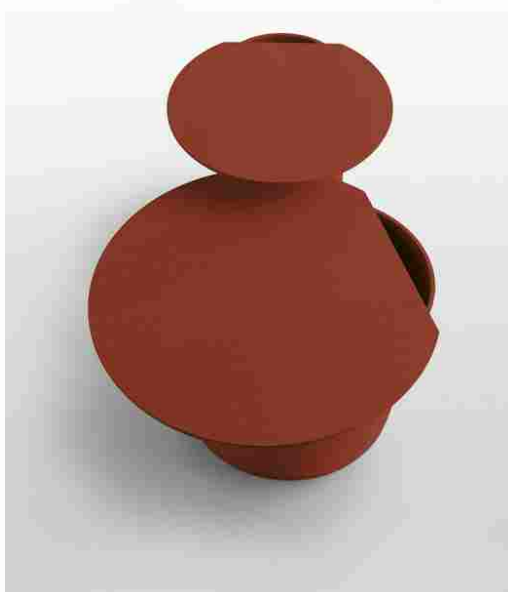

Crassevig, Bias