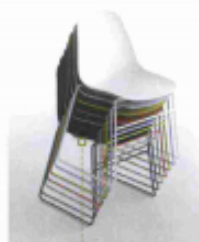

Ottobre 2016

Casa Naturale

Ufficio Stampa Crassevig
0432 1746101
pr@carterandbennett.com

Carter & Bennett®
CONSULENZA E SERVIZI PER LA COMUNICAZIONE

cover story

L'arte del recupero

di José Ueso

BRICCOLE è la nuova collezione di Chimento Design ispirata dal riutilizzo dei pallet in legno a cui vengono attaccate le barche nella laguna di Venezia: le briccole appunto. Sul mercato a partire da settembre, la linea dona nuova vita (e casa) all'essenzialità della quercia, abbinandola a materiali moderni con un design contemporaneo. Un piccolo tocco di laguna direttamente a casa vostra.
www.chimentodesign.com

POLA LIGHT è la sedia, firmata Crassevig, caratterizzata da una linea semplice, comoda ed ergonomica. Facilmente impilabile e disponibile in diversi colori, è fatta in polipropilene, materiale che la rende leggera e riciclabile. L'azienda ha ottenuto numerose certificazioni di sostenibilità ambientale, tra cui il marchio FSC per l'attenzione allo sfruttamento delle foreste.

www.crassevig.com

COMODA non è solo la caratteristica essenziale di ogni seduta, ma anche il nome della linea scelta dal laboratorio Redo Upcycling per una collezione di poltrone realizzate con materiali di recupero: dai teloni pubblicitari agli ausili sanitari. Riciclo creativo. www.redoupcycling.com