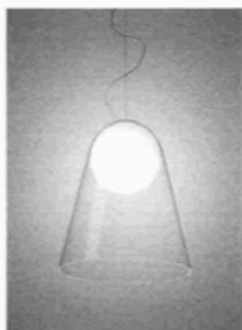

1 aprile 2018

D Casa (La Repubblica)

Ufficio Stampa Crassevig
0432 174610
pr@carterandbennett.com

Carter & Bennett®
CONSULENZA E SERVIZI PER LA COMUNICAZIONE

STYLE & SHOPPING

Forma pura per lo sgabello Beret, sagomato con tecnologia 3D, design Samuel Wilkinson, Crassevig.

Lampada Satellight, con diffusore in vetro soffiato bianco, design Eugeni Quiliet, Foscarini.

Appendiabiti Tepee, in legno massello di faggio con sfera cromata, design Raul Barbieri, Rexite.

Lampada da tavolo Ottone Secondo, in marmo di Carrara con paralume in ottone, ZPStudio Tools.

IL POTERE È GRAFICO

DALLO SGABELLO ALLA LAMPADA, DAL TAPPETO ALL'APPENDIABITI, TUTTO DIVENTA ROTONDO E SARTORIALE